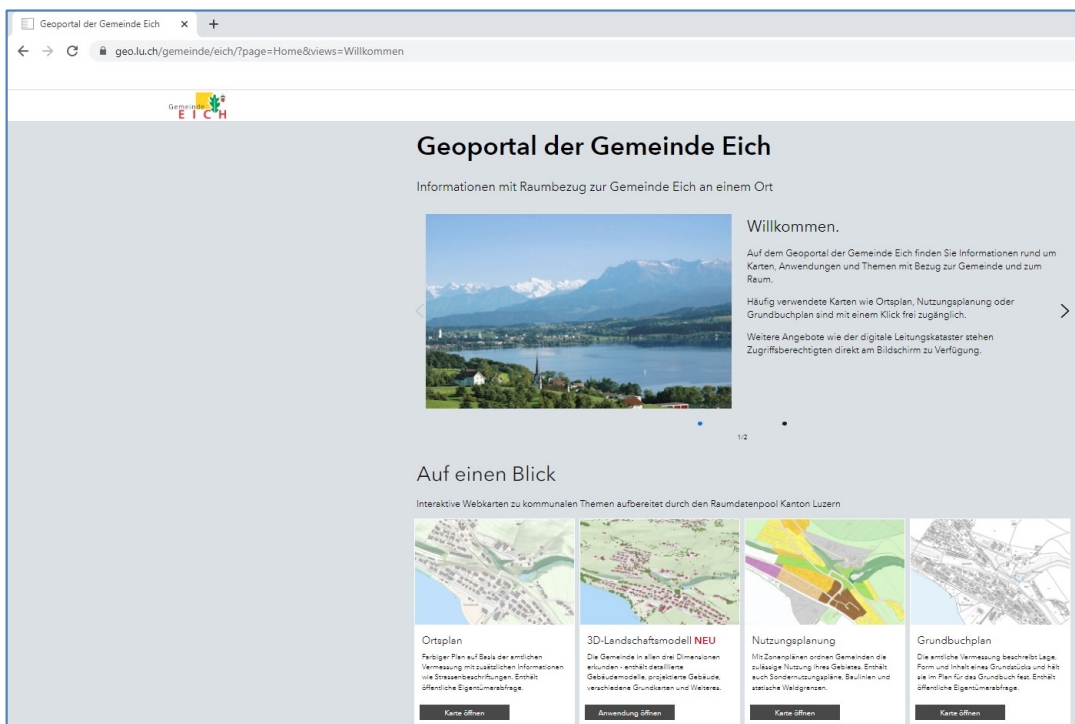

Geoportale der Gemeinden aufgeschaltet

Die Geoportale der Gemeinden sind seit Anfang Mai 2022 aufgeschaltet. Damit erhalten die Gemeinden des Kanton Luzern eine zentrale Einstiegswebseite zu den diversen Webangeboten der kantonalen und kommunalen Geoinformation. Bereits sind einige Geoportale auf den kommunalen Webseiten integriert. Ergänzend sind diese auch auf den Webseiten des Raumdatenpools und dem Geoportal des Kanton Luzern zugänglich.

Zentraler übersichtlicher Einstieg auf Webangebote

Der Kanton Luzern und der Verein Raumdatenpool des Kanton Luzern (RDP) stellen bis anhin den Gemeinden diverse Webkarten und Fachanwendungen (z.B. Basis- und Expert-Viewer, Geodatenshop, Baugesuchsverwaltung eBAGE+, Kataster der öffentlich-rechtlichen Eigentumsbeschränkungen (ÖREB) mit jeweils unterschiedlichen Zugängen zur Verfügung. Mit dem Geoportal Luzerner Gemeinden wurde nun eine zentrale Einstiegswebseite erstellt, welche alle relevanten Angebote mit Raumbezug zusammenführt. Die Angebote sind somit an einem Ort verfügbar sowie übersichtlich, gemäss folgenden Kategorien, strukturiert dargestellt:

- Kommunale und kantonale Webkarten
- 3D-Landschaftsmodell
- Grundstück- und Gebäudeinformationen
- Geodatenshop
- Leitungen digital (Zugang nur für Berechtigte)
- Fachanwendungen (Zugang nur für Berechtigte)
- Aktuelle Themen

Abb. 1: Ausschnitt aus dem Geoportal der Gemeinde Eich

Ausblick

Das neu geschaffene Produkt ist das Resultat einer intensiven Zusammenarbeit zwischen dem Verein Raumdatenpool (RDP) und der Abteilung Geoinformation, rawi. Die Inhalte werden laufend nachgeführt, das Angebot erweitert.